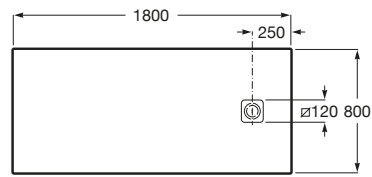

TERRAN

Plato de ducha extraplano de STONEX®

MEDIDAS

Longitud	1800 mm
Anchura	800 mm
Altura	33 mm

COLORES Y ACABADOS

PVPR (IVA INCLUIDO)

611,05 €

DIBUJOS TÉCNICOS

CARACTERÍSTICAS

Superficie antideslizante con textura grava. Extraplano. Incluye desagüe de gran caudal y rejilla Twist en el mismo acabado de color.

Altura fija (mm): 33

Ancho máximo de corte (mm): 800

Ancho mínimo de corte (mm): 700

Cortable

Desagüe incluido

Diámetro del desagüe (mm): 136

Forma: Rectangular

Largo máximo de corte (mm): 1800

Largo mínimo de corte (mm): 1600

Material: STONEX®

Profundidad: Extraplano (menos de 45 mm)